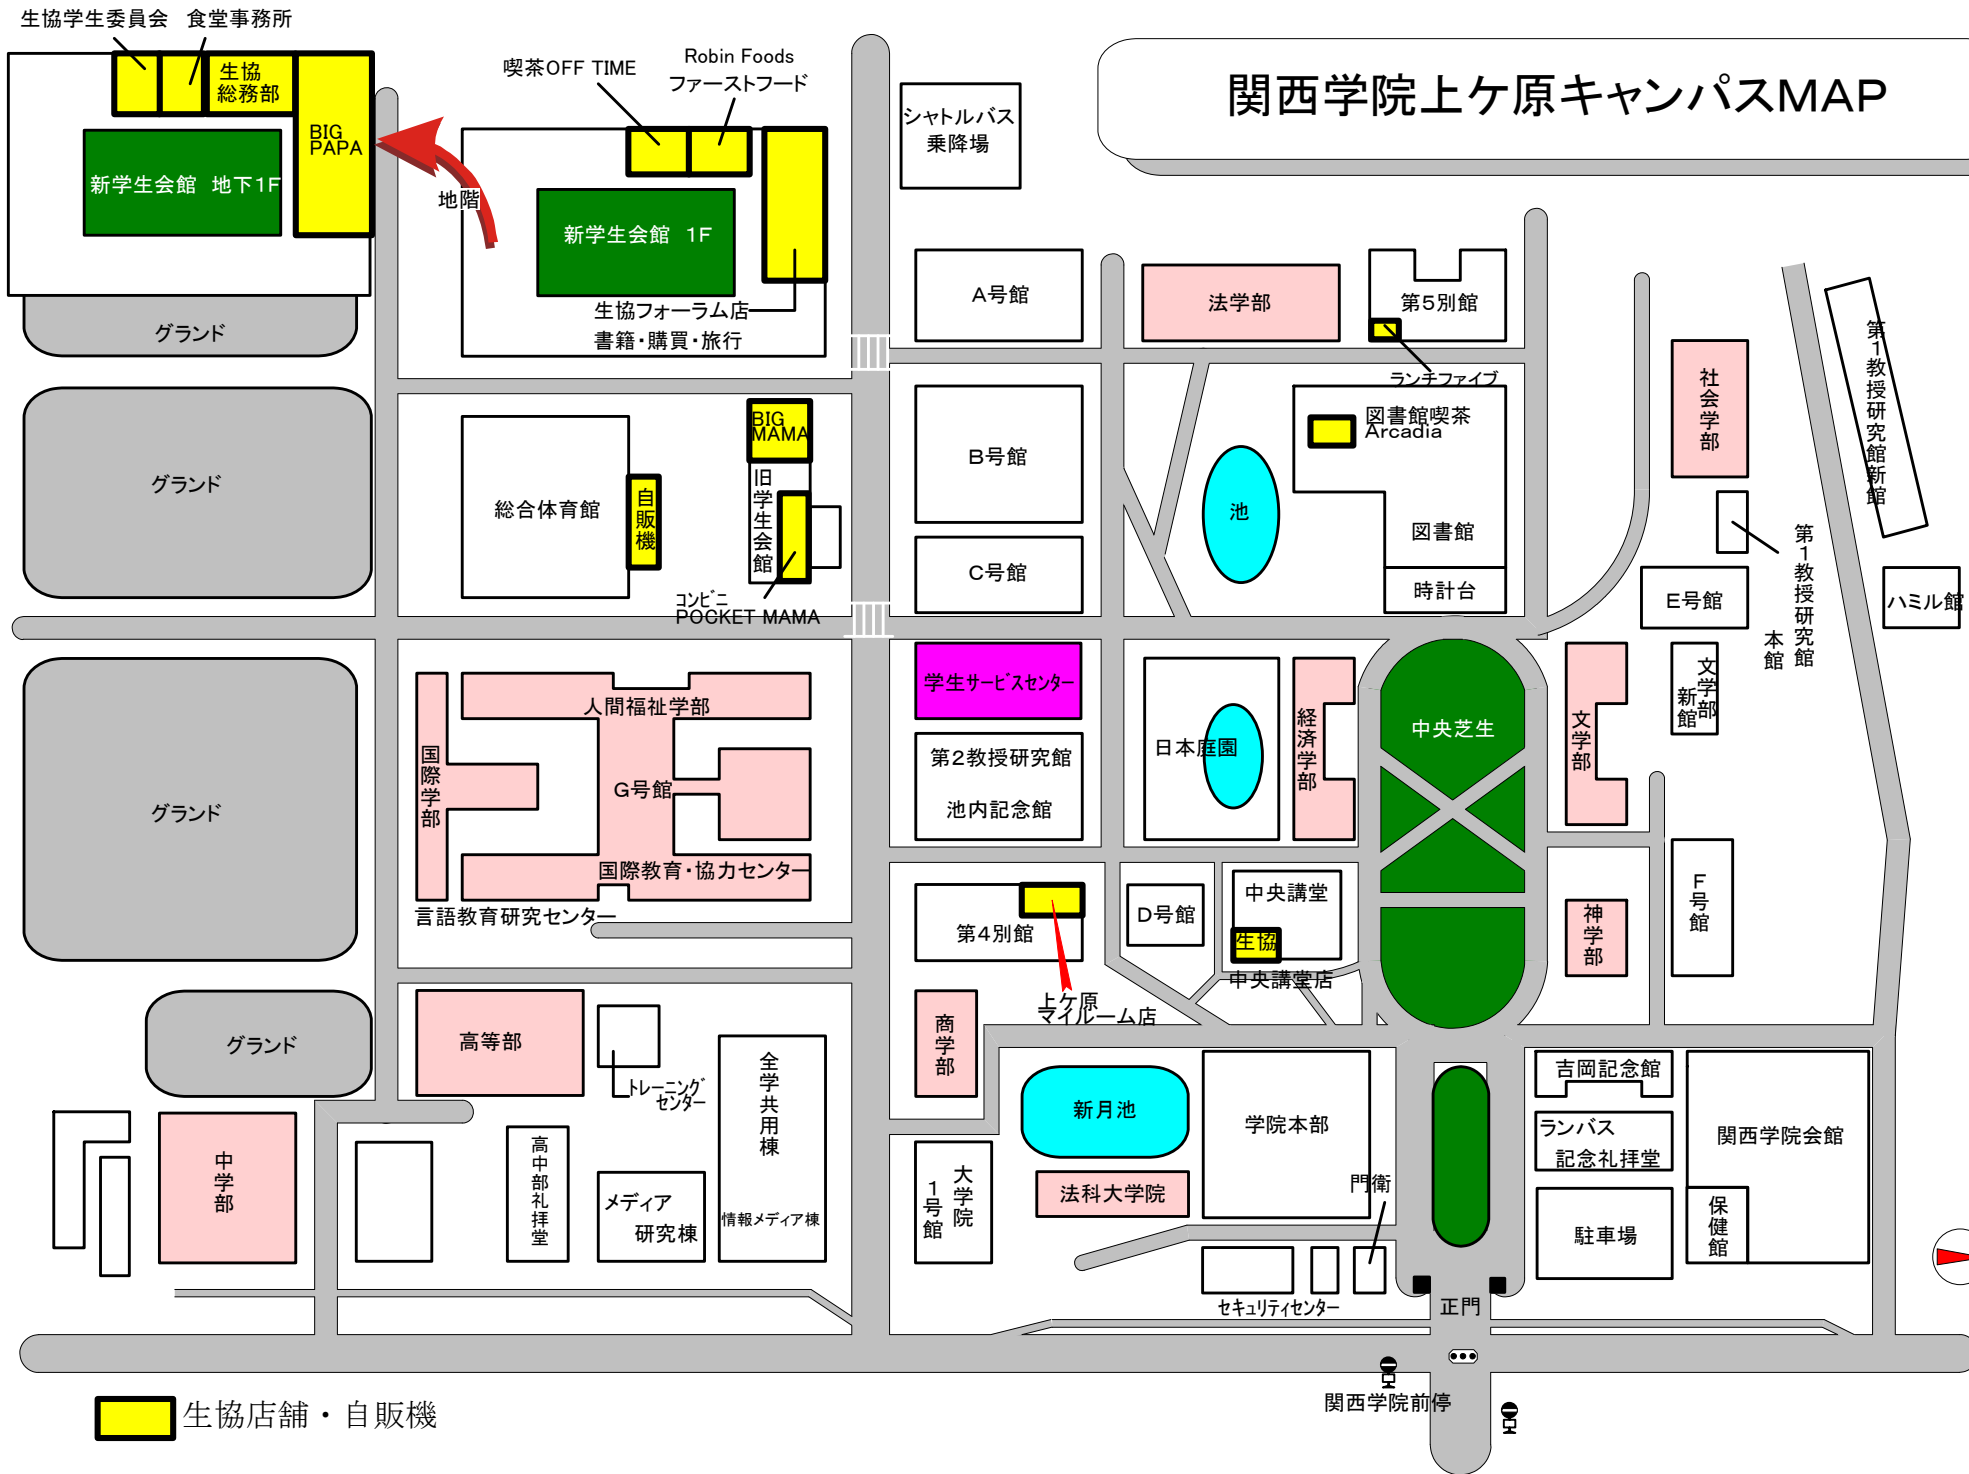

関西学院上ヶ原キャンパスMAP

生協店舗・自販機

関西学院前停