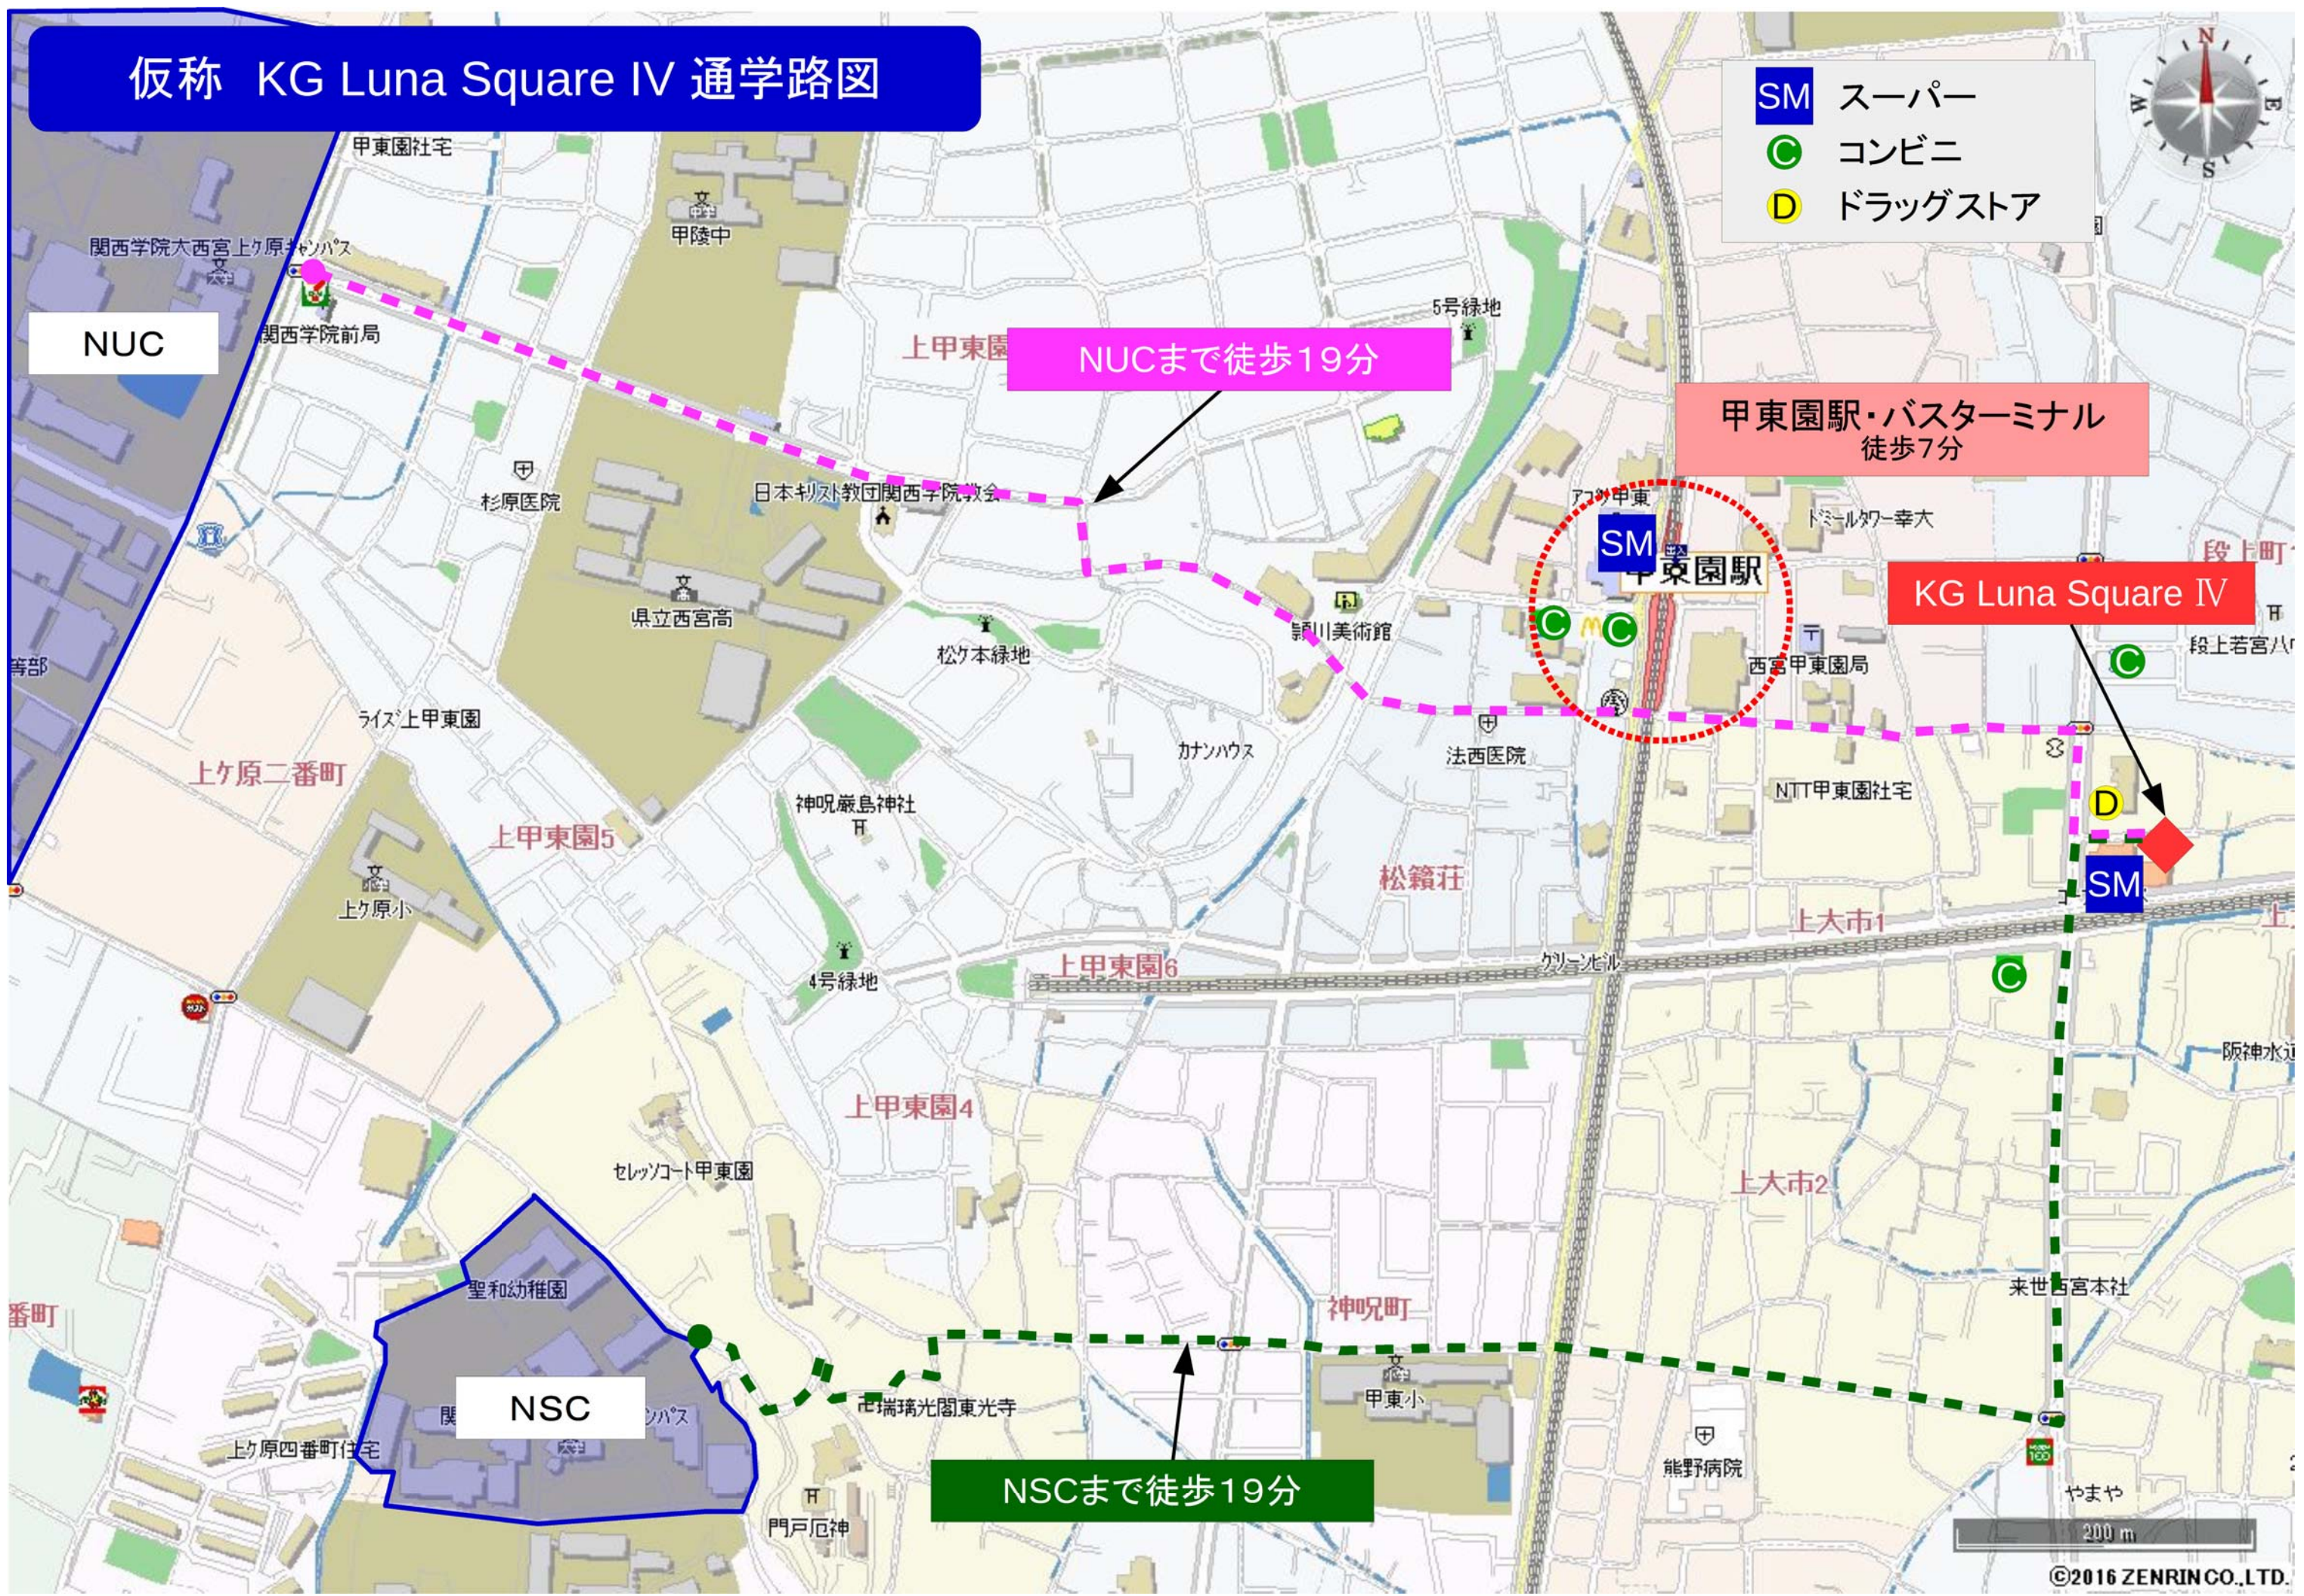

仮称 KG Luna Square IV 通学路図

- SM スーパー
- ◎ コンビニ
- D ドラッグストア

NUC

NUCまで徒歩19分

甲東園駅・バスターミナル
徒歩7分

KG Luna Square IV

NSC

NSCまで徒歩19分

200 m