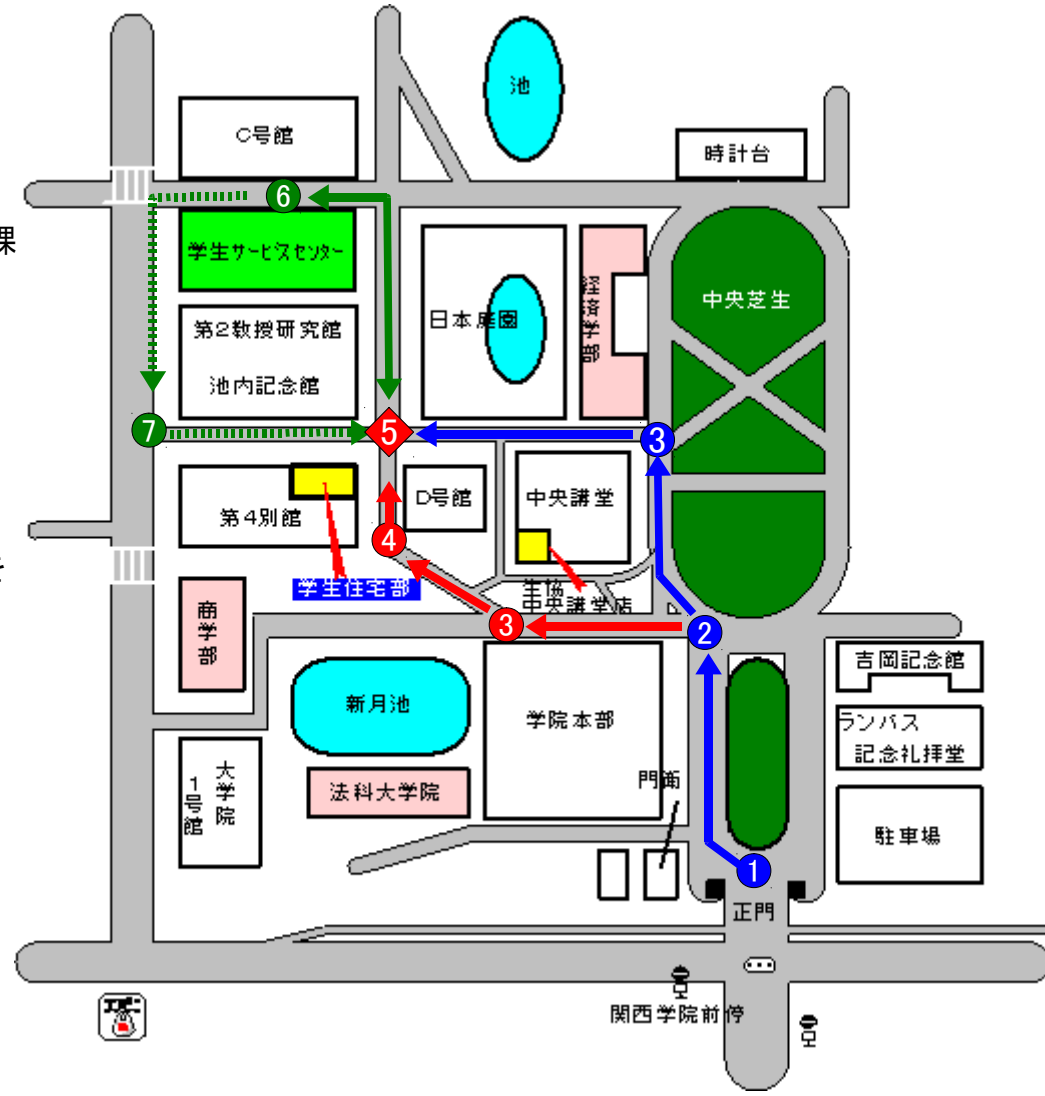

関学生協 学生住宅部 案内図

学生課に行くなら
緑コース

1階右側が学生課

迂回路です

チェーンゲートを
左折

学生住宅部
看板が目印

階段に隠れています。
注意！

新月池で
右折

学生住宅部店内

学生住宅部
看板が目印

中央講堂を
過ぎて左折

赤・青コースの
分岐点

正門