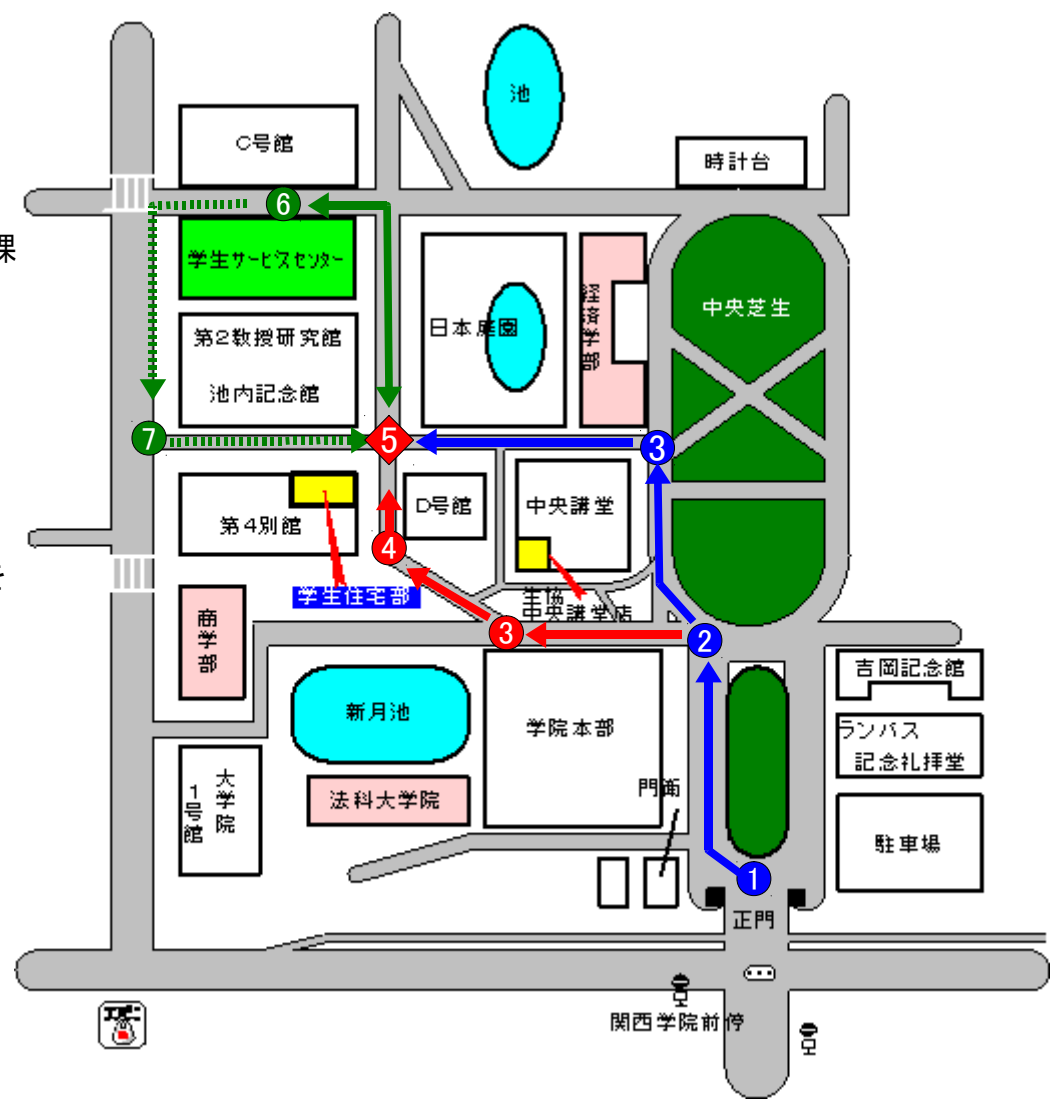

# 関学生協 学生住宅部 案内図

学生課に行くなら  
緑コース

1階右側が学生課

迂回路です

チェーンゲートを  
左折

学生住宅部  
看板が目印

階段に隠れています。  
注意！

新月池で  
右折

学生住宅部店内

学生住宅部  
看板が目印

中央講堂を  
過ぎて左折

赤・青コースの  
分岐点

正門

# 西宮上ヶ原キャンパスマップ

生協学生委員会 食堂事務所 生協総務部 イベントルーム

学生会館新館 地下1F BIG PAPA

喫茶OFF TIME Robin Foods ファーストフード

学生会館新館 1F 生協フォーラム店 書籍・購買・旅行

グラウンド

総合体育館 自販機 学生会館 旧館 生協店舗・自販機

国際学部 人間福祉学部 G号館 コメコ CIEC国際教育・協力センター 言語教育研究センター

1号館 大学院 正門

駐車場

ハミル館

関西学院前停

生協店舗・自販機