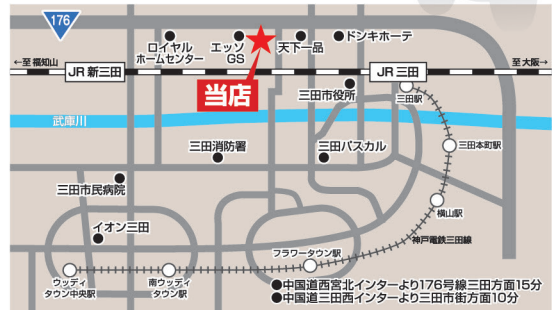

Honda Dream 神戸三田

<「二輪車リサイクル自主取組システム」対応車両>
Hondaは廃棄二輪車のリサイクルを推進しています。当社が国内に販売した二輪車はリサイクルマークの有無にかかわらず、廃棄時にリサイクル料金のご負担はありません。但し、廃棄二輪車取扱店に収集・運搬を依頼する場合は収集運搬費用はお客様のご負担となります。
※価格はすべて現金販売価格です。
※二輪車の価格(リサイクル費用を含む)には保険料・税金(消費税を除く)・登録金に相当する費用が含まれておりません。
※販売価格に当店がそれぞれ独自に定めた増徴があります。※販売価格につきましては、当店までお問い合わせください。※写真は印刷のため、実際の色と異なる場合があります。※詳しくは当店へお尋ねください。

関学生協 指定店

ホンダドリーム神戸三田より
バイク購入のお知らせ。